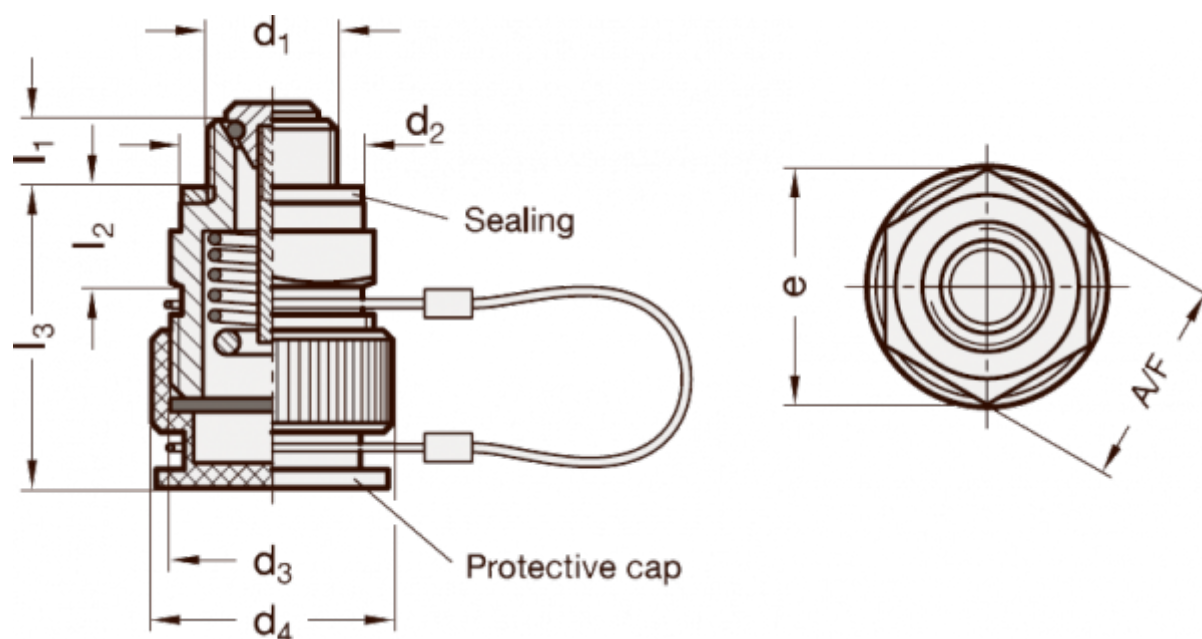

Varenummer: 20880M2015STK
Beskrivelse: E+G
Aftappingsventil GN 880-M20x1.5-ST-K

Mål

A/F - NV	= 27
d2	= 26
d4	= 26
e	= 31.2
Gevind d1	= M20x1.5
Gevind d3	= M22x1.5
L1	= 8.5
L2	= 10.5

L3	= 31
----	------